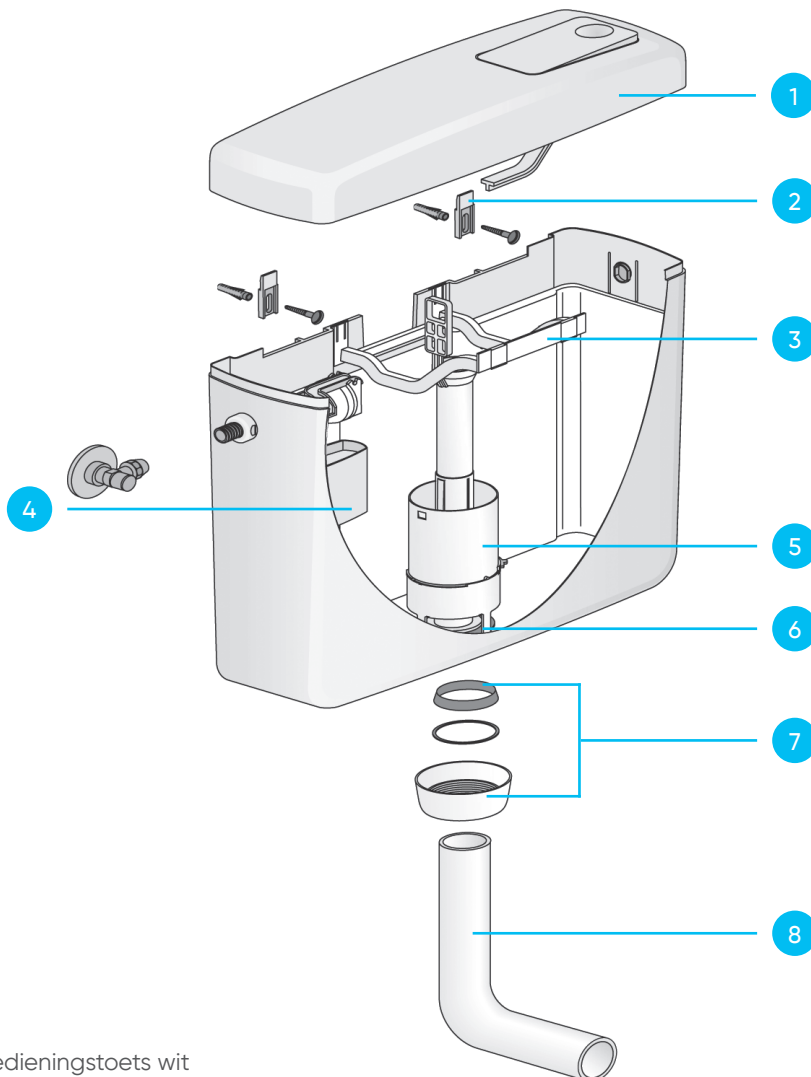

# Laaghangend closetreservoir 928

Art. Nr. 209190301

20/11/077

1. Deksel met bedieningstoets wit  
Art. Nr. 200361201
2. Bevestigingsset (per paar)  
Art. Nr. 200208400
3. Brugstuk  
Art. Nr. 200205500
4. Universele vlotterkraan 510  
Art. Nr. 202500100
5. Bodemventiel  
Art. Nr. 200322200
6. Bodemventieldichting d31xd64x2,8  
Art. Nr. 200275400
7. Afdichtingsset  
Art. Nr. 200506801
8. Spoelbocht wit  
Art. Nr. 200216801
9. Lipperring voor afdichten tussen spoelbocht en keramiek (afbeelding ontbreekt)  
Art. Nr. 200207300